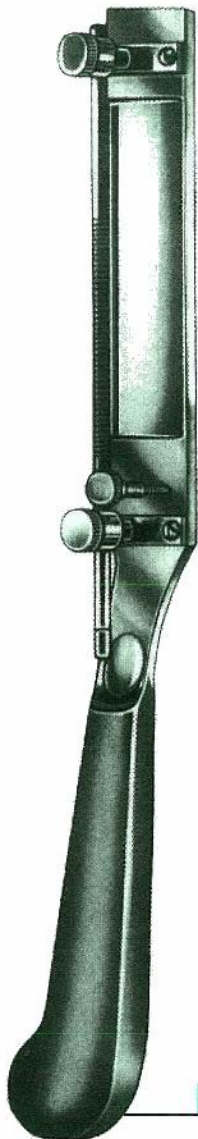

12 COUTEAUX à greffes

Dermatomes

Skin grafting knives

SCHINK
complet avec 1 lame interchangeable
et 2 plaques à peau/*complete with
1 interchangeable blade and 2 skin plates*

380-100-000 30 cm

SCHINK
lame de rechange
spare blade

380-101-000

SCHINK
plaque pour tendre la peau
skin straightening plate

380-102-000

HUMBY
complet/*complete*

380-120-000 30 cm