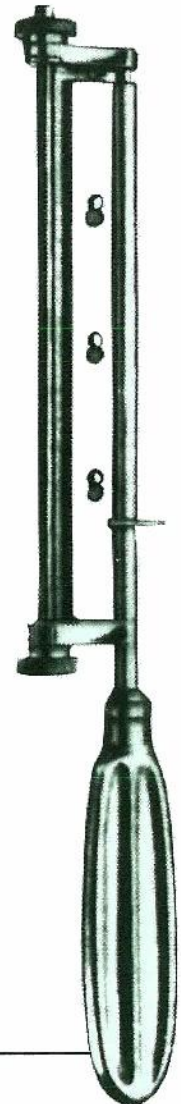

12 COUTEAUX à greffes

Dermatomes

Skin grafting knives

SCHINK
complet avec 1 lame interchangeable
et 2 plaques à peau/*complete with
1 interchangeable blade and 2 skin plates*

380-100-000 30 cm

SCHINK
lame de rechange
spare blade

380-101-000

SCHINK
plaque pour tendre la peau
skin straightening plate

380-102-000

HUMBY
complet/*complete*

380-120-000 30 cm